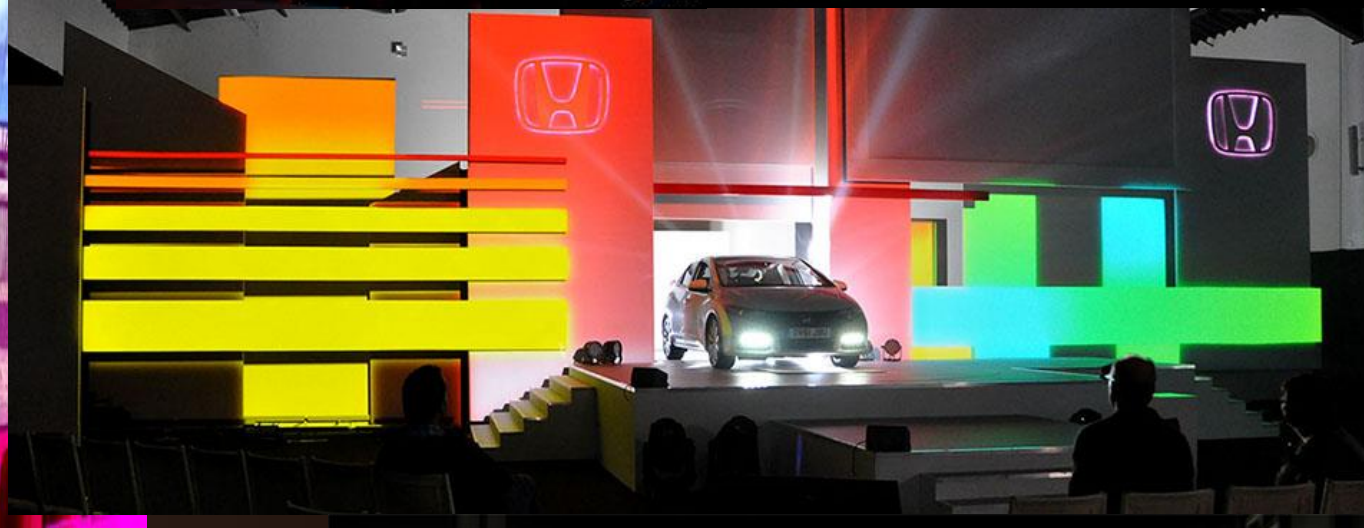

- **SHOW DE CIRCO**

- **ESPECTACULO DE LUCHA
LIBRE**

- **FIESTAS TEMA**

- **EVENTOS ESPECIALES**

- **EVENTOS DE GOBIERNO**

VIDEOMAPPING 3D

AMBIENTACION

* 3,500 PIEZAS DE UNICEL Y FIBRA DE VIDRIO PARA
AMBIENTACION DE EVENTOS TEMATICOS
LANZAMIENTOS, ACTIVACIONES, ETC. CREAMOS
CUALQUIER CONCEPTO